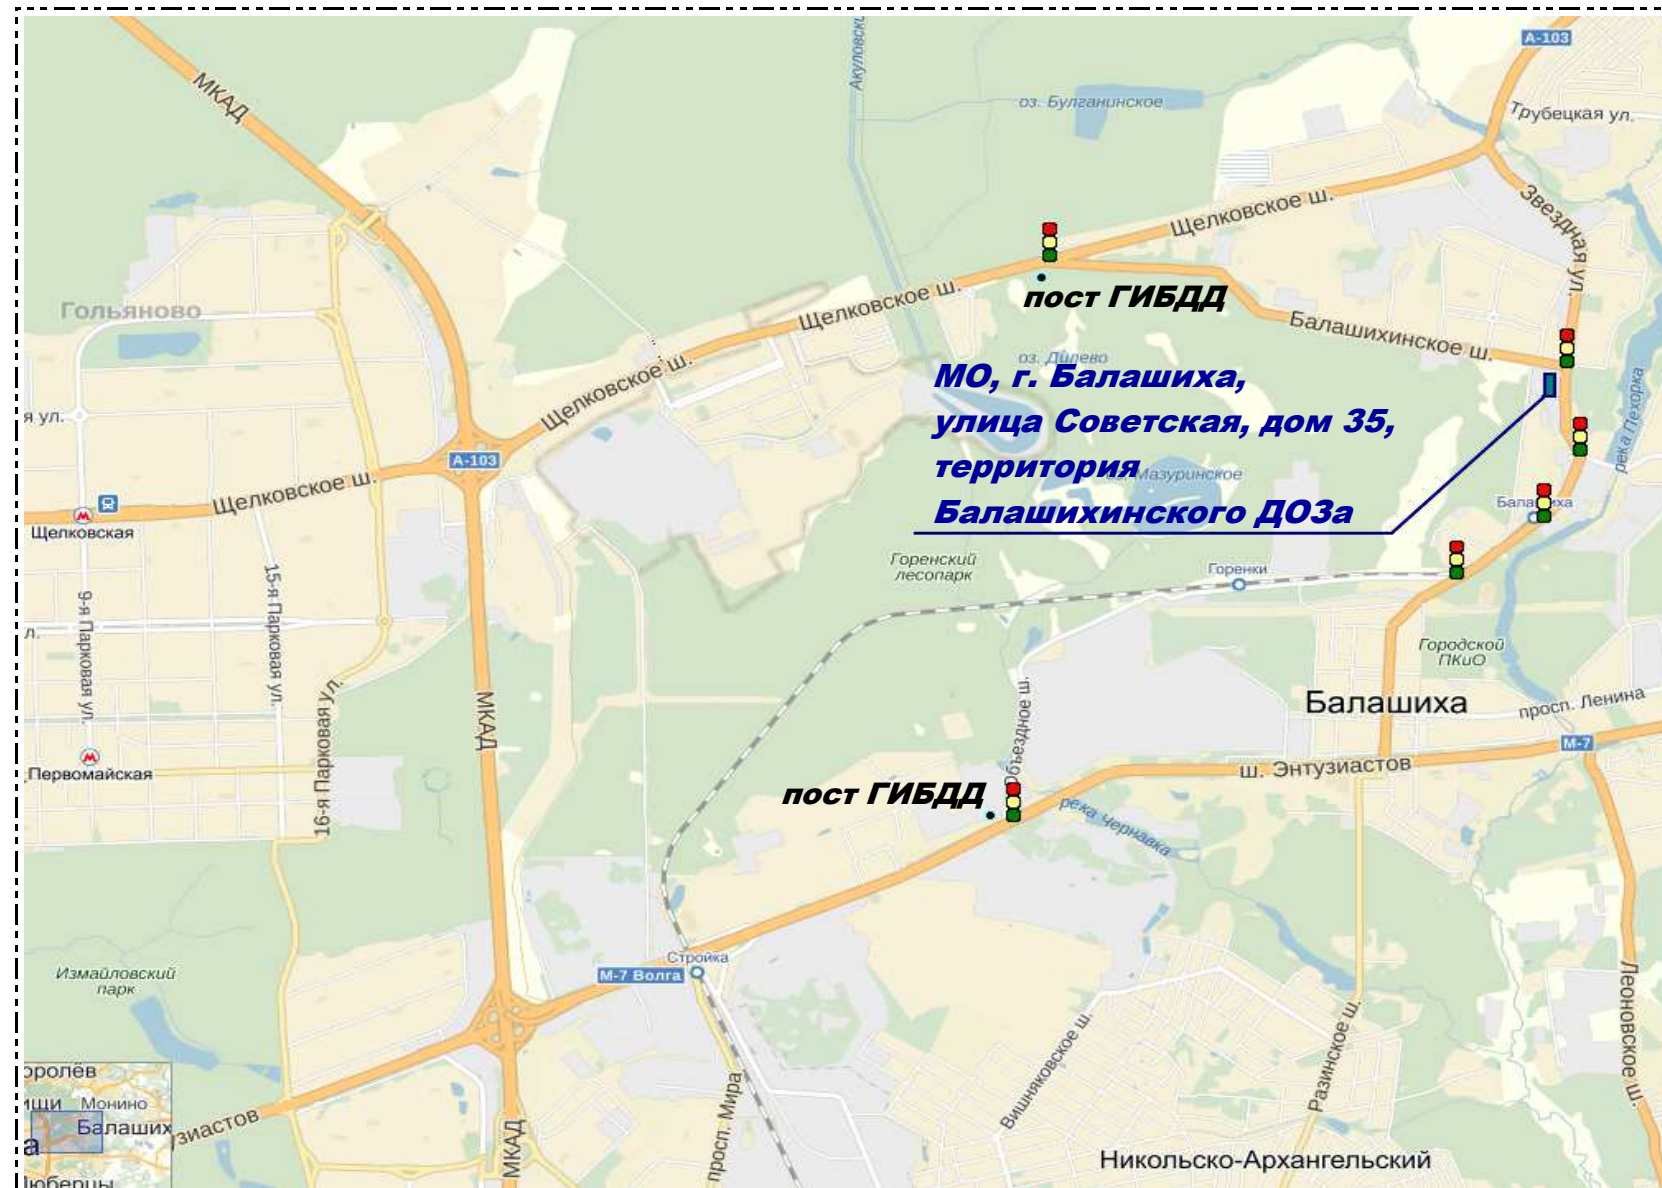

ООО "ПЛАСТ-ЭКО"

схема проезда

Как проехать:

1. по Щелковскому шоссе в сторону области

доехать до поста ГИБДД /справа/;
на светофоре, за постом
ГИБДД повернуть направо, и
по Балашихинскому шоссе
доехать до перекрестка
ул. Советской, Звёздной,
Солнечной и Балашихинского
шоссе (1-й светофор);
на светофоре повернуть направо,
через 30 м повернуть направо, на
территорию Балашихинского ДОЗа

2. по шоссе Энтузиастов в сторону области

доехать до поста ГИБДД
/слева, напротив дивизии
им. Дзержинского/;
на светофоре, за постом ГИБДД
повернуть налево, и по Объездно-
му шоссе доехать до перекрестка
с ул. Советской (1-й светофор);
на перекрестке повернуть
налево, и ехать по ул. Совет-
ской до перекрёстка
ул. Советской, Звёздной,
Солнечной и Балашихинского
шоссе (4-й светофор);
не доезжая 30 м до этого
перекрёстка повернуть налево, на
территорию Балашихинского ДОЗа