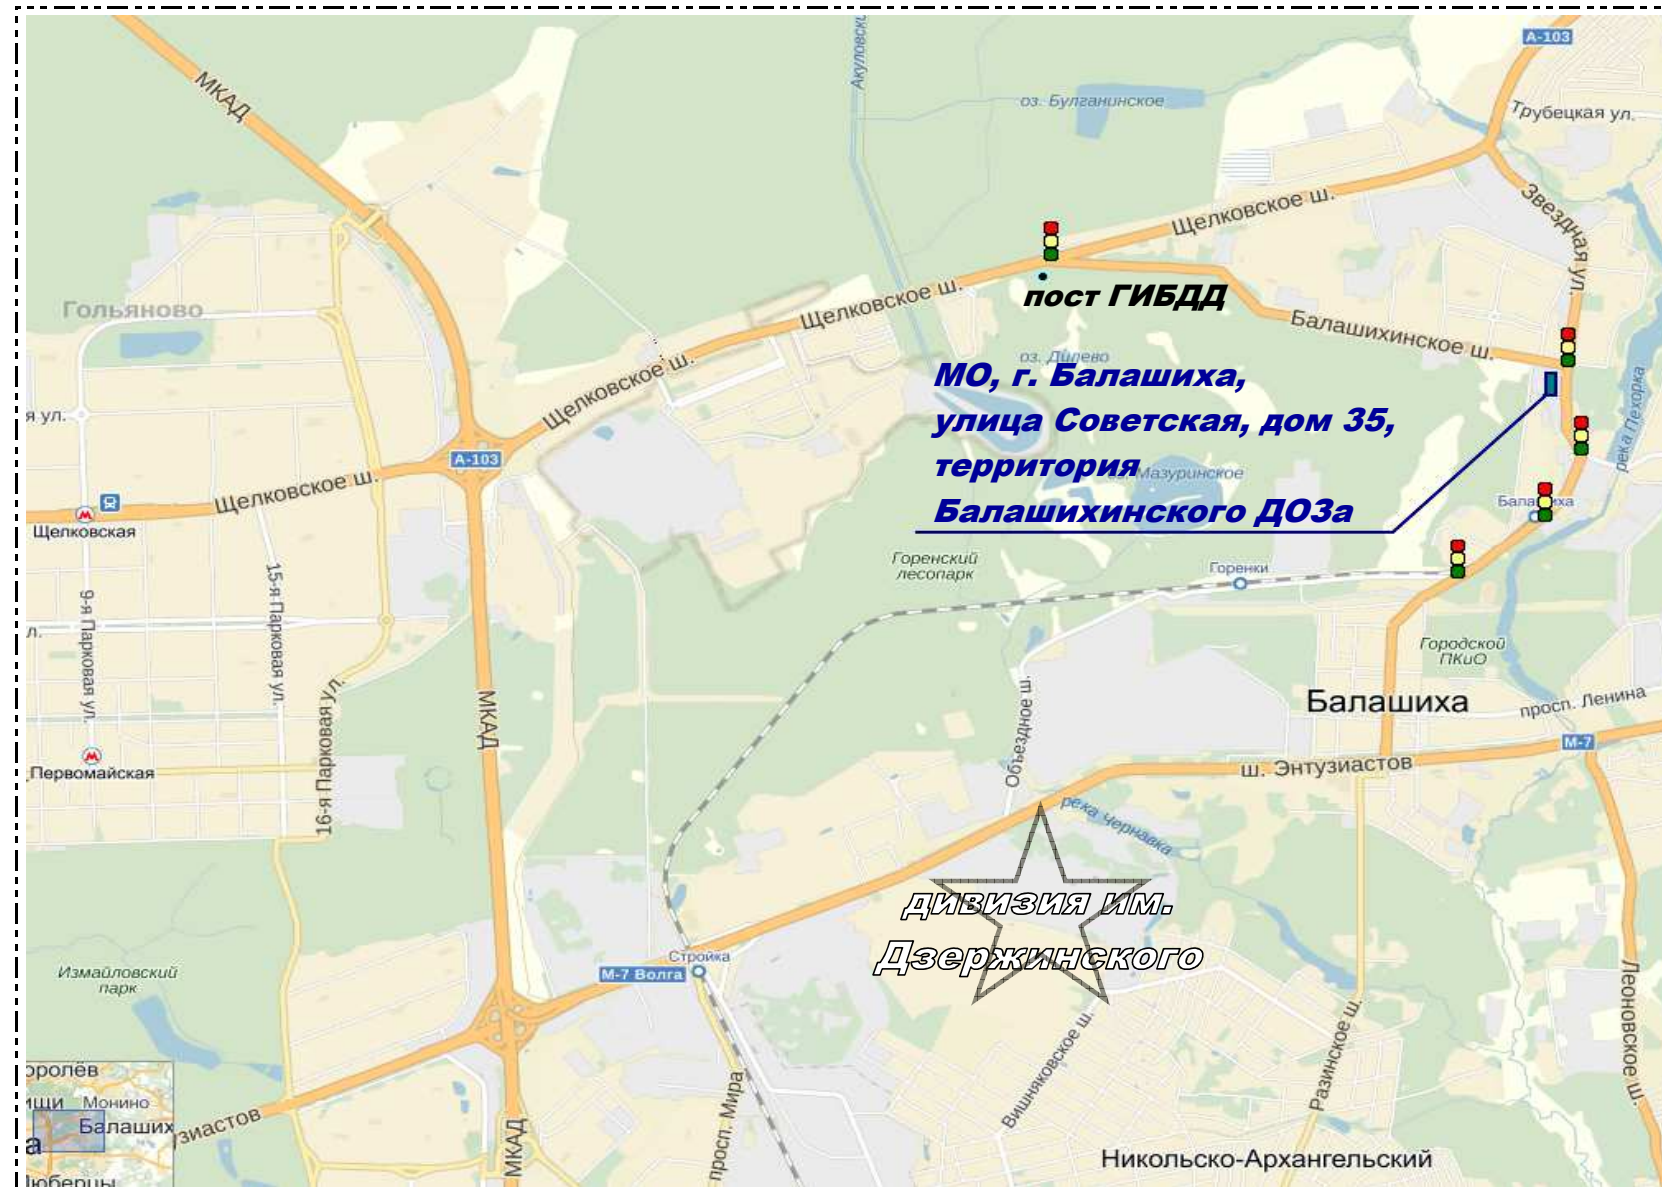

ООО "ПЛАСТ-ЭКО"

схема проезда

Как проехать:

- по Щелковскому шоссе в сторону области**
доехать до поста ГИБДД /справа/;
на светофоре, за постом ГИБДД повернуть направо, и по Балашихинскому шоссе доехать до перекрестка ул. Советской, Звёздной, Солнечной и Балашихинского шоссе (1-й светофор);
на светофоре повернуть направо, через 30 м повернуть направо, на территорию Балашихинского ДОЗа
- по шоссе Энтузиастов в сторону области**
доехать до эстакады в районе дивизии им. Дзержинского /справа/;
съехать на дублер, и через 450м под ней развернуться; через 300м повернуть направо и по Объездному шоссе доехать до перекрестка с ул. Советской (1-й светофор);
на перекрестке повернуть налево, и ехать по ул. Советской до перекрестка ул. Советской, Звёздной, Солнечной и Балашихинского шоссе (4-й светофор);
не доезжая 30 м до этого перекрестка повернуть налево, на территорию Балашихинского ДОЗа