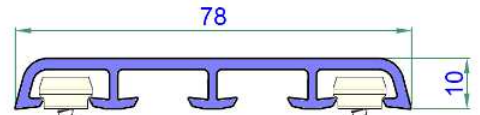

Нащельник 78 мм
Арт. VP 586 000