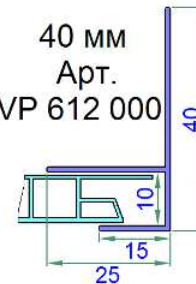

Доска ПВХ 100\*24 мм  
Арт. VP 564 000

Стартовый  
(U) профиль  
35\*25 мм  
Арт.  
VP 611 000

Панель 250\*9.5 мм  
Арт. VP 610 000

Финишные (F) профили

40 мм  
Арт.  
VP 612 000

60 мм  
Арт.  
VP 613 000

Подставочный  
профиль 30мм  
Арт. VP 142 000