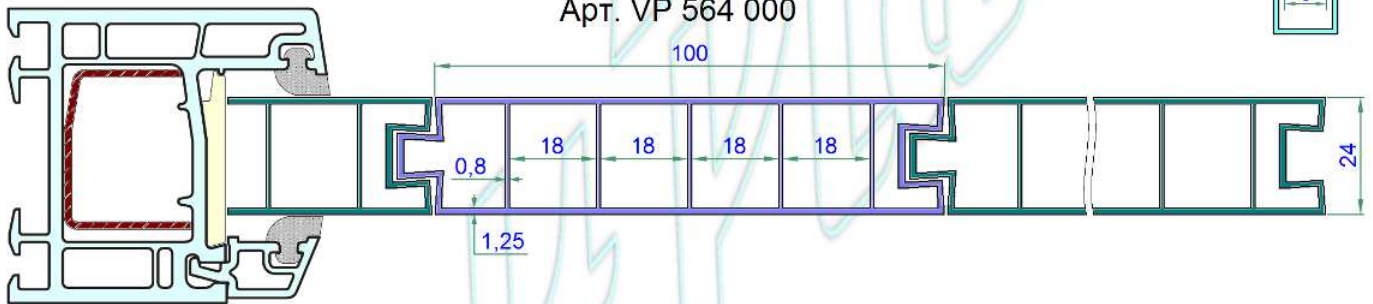

Нащельник 38 мм  
Арт. VP 584 000

Нащельник 58 мм  
Арт. VP 585 000

Нащельник 78 мм  
Арт. VP 586 000

Наружный откос  
60\*94\*8 мм  
Арт. VP 640 000

Наружный откос  
90\*180\*9 мм  
Арт. VP 642 000

Ниппель  
под саморез 4,0\*...  
Арт. VK 000 094

Доска ПВХ 100\*24 мм  
Арт. VP 564 000

Стартовый  
(U) профиль  
35\*25 мм  
Арт.  
VP 611 000

Панель 250\*9.5 мм  
Арт. VP 610 000

Финишные (F) профили

40 мм  
Арт.  
VP 612 000

60 мм  
Арт.  
VP 613 000

Подставочный  
профиль 30мм  
Арт. VP 142 000