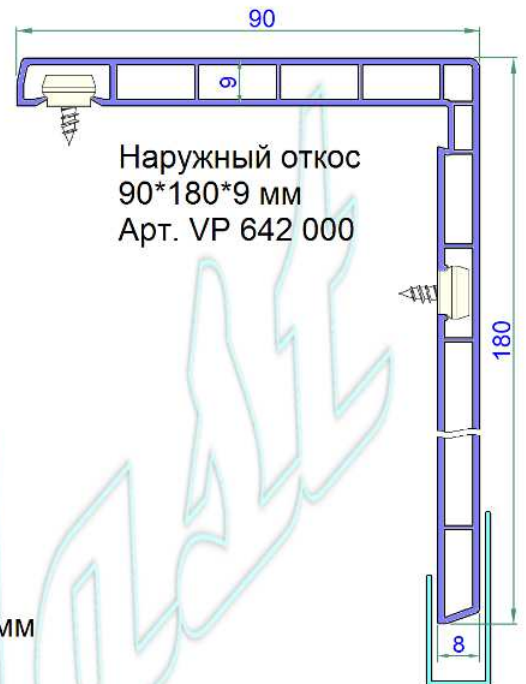

Нащельник 38 мм  
Арт. VP 584 000

Нащельник 58 мм  
Арт. VP 585 000

Нащельник 78 мм  
Арт. VP 586 000

Наружный откос  
60\*94\*8 мм  
Арт. VP 640 000

Наружный откос  
90\*180\*9 мм  
Арт. VP 642 000

Ниппель  
под саморез 4,0\*...  
Арт. VK 000 094

Доска ПВХ 100\*24 мм  
Арт. VP 564 000

Стартовый  
(U) профиль  
35\*25 мм  
Арт.  
VP 611 000

Панель 250\*9.5 мм  
Арт. VP 610 000

Финишные (F) профили

40 мм  
Арт.  
VP 612 000

60 мм  
Арт.  
VP 613 000

Подставочный  
профиль 30мм  
Арт. VP 142 000