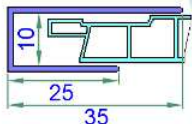

Доска ПВХ 100\*24 мм  
Арт. VP 564 000

Стартовый  
(U) профиль  
35\*25 мм  
Арт.  
VP 611 000

Панель 250\*9.5 мм  
Арт. VP 610 000

Финишные (F) профили

40 мм  
Арт.  
VP 612 000

60 мм  
Арт.  
VP 613 000

Подставочный  
профиль 30мм  
Арт. VP 142 000