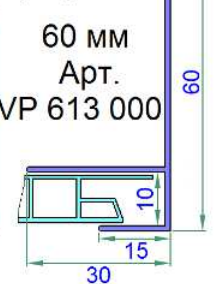

Доска ПВХ 100\*24 мм  
Арт. VP 564 000

Стартовый  
(U) профиль  
35\*25 мм  
Арт.  
VP 611 000

Панель 250\*9.5 мм  
Арт. VP 610 000

Финишные (F) профили

40 мм  
Арт.  
VP 612 000

60 мм  
Арт.  
VP 613 000

Подставочный  
профиль 30мм  
Арт. VP 142 000