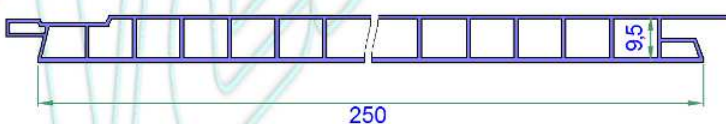

Доска ПВХ 100\*24 мм  
Арт. VP 564 000

Стартовый  
(U) профиль  
35\*25 мм  
Арт.  
VP 611 000

Панель 250\*9.5 мм  
Арт. VP 610 000

Финишные (F) профили

40 мм  
Арт.  
VP 612 000

60 мм  
Арт.  
VP 613 000

Подставочный  
профиль 30мм  
Арт. VP 142 000