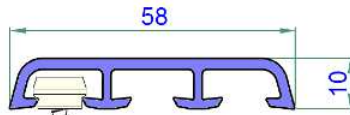

Нащельник 38 мм  
Арт. VP 584 000

Нащельник 58 мм  
Арт. VP 585 000

Нащельник 78 мм  
Арт. VP 586 000

Наружный откос  
60\*94\*8 мм  
Арт. VP 640 000

Наружный откос  
90\*180\*9 мм  
Арт. VP 642 000

Ниппель  
под саморез 4,0\*...  
Арт. VK 000 094

Доска ПВХ 100\*24 мм  
Арт. VP 564 000

Стартовый  
(U) профиль  
35\*25 мм  
Арт.  
VP 611 000

Панель 250\*9.5 мм  
Арт. VP 610 000

Финишные (F) профили

40 мм  
Арт.  
VP 612 000

60 мм  
Арт.  
VP 613 000

Подставочный  
профиль 30мм  
Арт. VP 142 000