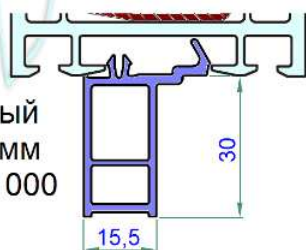

Доска ПВХ 100\*24 мм  
Арт. VP 564 000

Стартовый  
(U) профиль  
35\*25 мм  
Арт.  
VP 611 000

Панель 250\*9.5 мм  
Арт. VP 610 000

Финишные (F) профили

40 мм  
Арт.  
VP 612 000

60 мм  
Арт.  
VP 613 000

Подставочный  
профиль 30мм  
Арт. VP 142 000