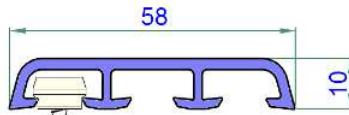

VektPlast

Нащельник 38 мм
Арт. VP 584 000

Нащельник 58 мм
Арт. VP 585 000

Нащельник 78 мм
Арт. VP 586 000

Наружный откос
60*94*8 мм
Арт. VP 640 000

Наружный откос
90*180*9 мм
Арт. VP 642 000

Ниппель
под саморез 4,0*...
Арт. VK 000 094

Доска ПВХ 100*24 мм
Арт. VP 564 000

Стартовый
(U) профиль
35*25 мм
Арт.
VP 611 000

Панель 250*9.5 мм
Арт. VP 610 000

Финишные (F) профили

40 мм
Арт.
VP 612 000

60 мм
Арт.
VP 613 000

Подставочный
профиль 30мм
Арт. VP 142 000