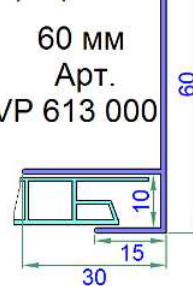

Доска ПВХ 100*24 мм
Арт. VP 564 000

Стартовый
(U) профиль
35*25 мм
Арт.
VP 611 000

Панель 250*9.5 мм
Арт. VP 610 000

Финишные (F) профили

40 мм
Арт.
VP 612 000

60 мм
Арт.
VP 613 000

Подставочный
профиль 30мм
Арт. VP 142 000