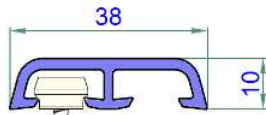

VektPlast

Нащельник 38 мм
Арт. VP 584 000

Нащельник 58 мм
Арт. VP 585 000

Нащельник 78 мм
Арт. VP 586 000

Наружный откос
60*94*8 мм
Арт. VP 640 000

Наружный откос
90*180*9 мм
Арт. VP 642 000

Ниппель
под саморез 4,0*...
Арт. VK 000 094

Доска ПВХ 100*24 мм
Арт. VP 564 000

Стартовый
(U) профиль
35*25 мм
Арт.
VP 611 000

Панель 250*9.5 мм
Арт. VP 610 000

Финишные (F) профили

40 мм
Арт.
VP 612 000

60 мм
Арт.
VP 613 000

Подставочный
профиль 30мм
Арт. VP 142 000