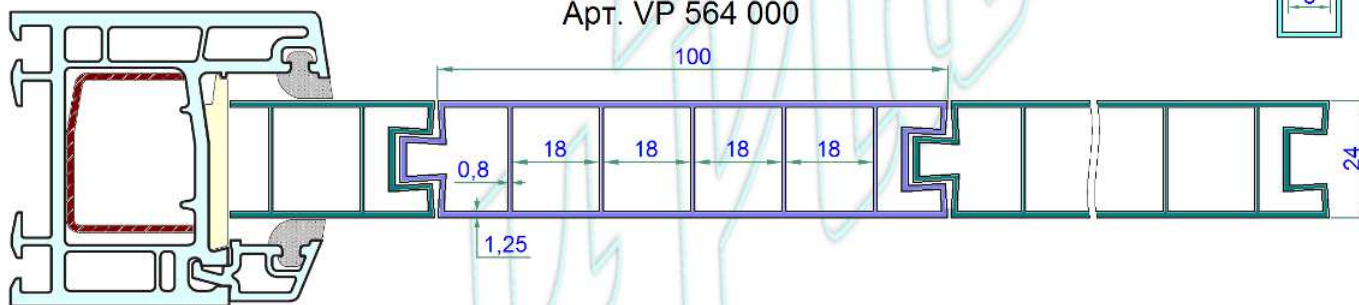

VektPlast

Нащельник 38 мм
Арт. VP 584 000

Нащельник 58 мм
Арт. VP 585 000

Нащельник 78 мм
Арт. VP 586 000

Наружный откос
60*94*8 мм
Арт. VP 640 000

Наружный откос
90*180*9 мм
Арт. VP 642 000

Ниппель
под саморез 4,0*...
Арт. VK 000 094

Доска ПВХ 100*24 мм
Арт. VP 564 000

Стартовый
(U) профиль
35*25 мм
Арт.
VP 611 000

Панель 250*9.5 мм
Арт. VP 610 000

Финишные (F) профили

40 мм
Арт.
VP 612 000

60 мм
Арт.
VP 613 000

Подставочный
профиль 30мм
Арт. VP 142 000