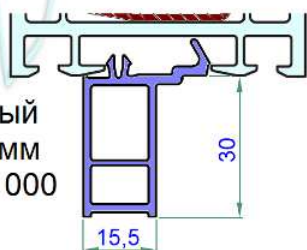

Доска ПВХ 100*24 мм
Арт. VP 564 000

Стартовый
(U) профиль
35*25 мм
Арт.
VP 611 000

Панель 250*9.5 мм
Арт. VP 610 000

Финишные (F) профили

40 мм
Арт.
VP 612 000

60 мм
Арт.
VP 613 000

Подставочный
профиль 30мм
Арт. VP 142 000