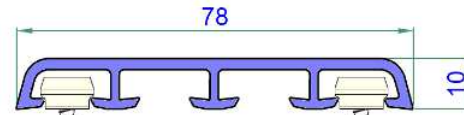

VektPlast

Нащельник 38 мм
Арт. VP 584 000

Нащельник 58 мм
Арт. VP 585 000

Нащельник 78 мм
Арт. VP 586 000

Наружный откос
60*94*8 мм
Арт. VP 640 000

Наружный откос
90*180*9 мм
Арт. VP 642 000

Ниппель
под саморез 4,0*...
Арт. VK 000 094

Доска ПВХ 100*24 мм
Арт. VP 564 000

Стартовый
(U) профиль
35*25 мм
Арт.
VP 611 000

Панель 250*9.5 мм
Арт. VP 610 000

Финишные (F) профили

40 мм
Арт.
VP 612 000

60 мм
Арт.
VP 613 000

Подставочный
профиль 30мм
Арт. VP 142 000