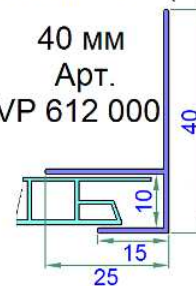

Доска ПВХ 100*24 мм
Арт. VP 564 000

Стартовый
(U) профиль
35*25 мм
Арт.
VP 611 000

Панель 250*9.5 мм
Арт. VP 610 000

Финишные (F) профили

40 мм
Арт.
VP 612 000

60 мм
Арт.
VP 613 000

Подставочный
профиль 30мм
Арт. VP 142 000