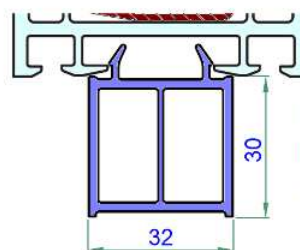

Подставочный
профиль 30мм
Арт. VP 343R 000