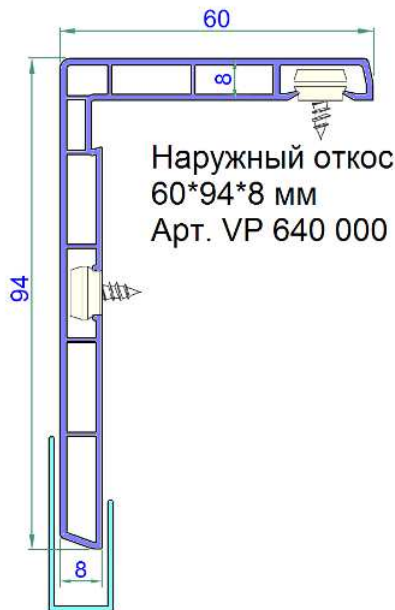

VektPlast

Нащельник 38 мм
Арт. VP 584 000

Нащельник 58 мм
Арт. VP 585 000

Нащельник 78 мм
Арт. VP 586 000

Наружный откос
60*94*8 мм
Арт. VP 640 000

Наружный откос
90*180*9 мм
Арт. VP 642 000

Ниппель
под саморез 4,0*...
Арт. VK 000 094

Доска ПВХ 100*24 мм
Арт. VP 564 000

Стартовый
(U) профиль
35*25 мм
Арт.
VP 611 000

Панель 250*9.5 мм
Арт. VP 610 000

Финишные (F) профили

40 мм
Арт.
VP 612 000

60 мм
Арт.
VP 613 000

Подставочный
профиль 30мм
Арт. VP 142 000