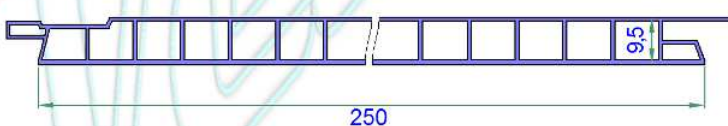

VektPlast

Нащельник 38 мм
Арт. VP 584 000

Нащельник 58 мм
Арт. VP 585 000

Нащельник 78 мм
Арт. VP 586 000

Наружный откос
60*94*8 мм
Арт. VP 640 000

Наружный откос
90*180*9 мм
Арт. VP 642 000

Ниппель
под саморез 4,0*...
Арт. VK 000 094

Доска ПВХ 100*24 мм
Арт. VP 564 000

Стартовый
(U) профиль
35*25 мм
Арт.
VP 611 000

Панель 250*9.5 мм
Арт. VP 610 000

Финишные (F) профили

40 мм
Арт.
VP 612 000

60 мм
Арт.
VP 613 000

Подставочный
профиль 30мм
Арт. VP 142 000