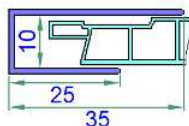

VektPlast

Нащельник 38 мм
Арт. VP 584 000

Нащельник 58 мм
Арт. VP 585 000

Нащельник 78 мм
Арт. VP 586 000

Наружный откос
60*94*8 мм
Арт. VP 640 000

Наружный откос
90*180*9 мм
Арт. VP 642 000

Ниппель
под саморез 4,0*...
Арт. VK 000 094

Доска ПВХ 100*24 мм
Арт. VP 564 000

Стартовый
(U) профиль
35*25 мм
Арт.
VP 611 000

Панель 250*9.5 мм
Арт. VP 610 000

Финишные (F) профили

40 мм
Арт.
VP 612 000

60 мм
Арт.
VP 613 000

Подставочный
профиль 30мм
Арт. VP 142 000