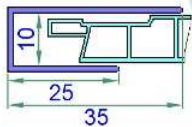

Доска ПВХ 100*24 мм
Арт. VP 564 000

Стартовый (U) профиль
35*25 мм
Арт. VP 611 000

Панель 250*9.5 мм
Арт. VP 610 000

Финишные (F) профили

40 мм
Арт. VP 612 000

60 мм
Арт. VP 613 000

Подставочный профиль 30мм
Арт. VP 142 000