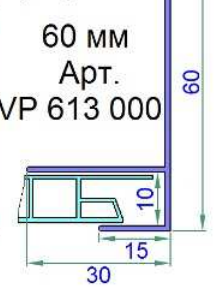

Нащельник 38 мм
Арт. VP 584 000

Нащельник 58 мм
Арт. VP 585 000

Нащельник 78 мм
Арт. VP 586 000

Наружный откос
94*60*8 мм
Арт. VP 640 000

Наружный откос
180*90*9 мм
Арт. VP 642 000

Ниппель
под саморез 4,0*...
Арт. VK 000 094

Доска ПВХ 100*24 мм
Арт. VP 564 000

Стартовый (U) профиль
35*25 мм
Арт. VP 611 000

Панель 250*9.5 мм
Арт. VP 610 000

Финишные (F) профили

40 мм
Арт. VP 612 000

60 мм
Арт. VP 613 000

Подставочный профиль 30мм
Арт. VP 142 000