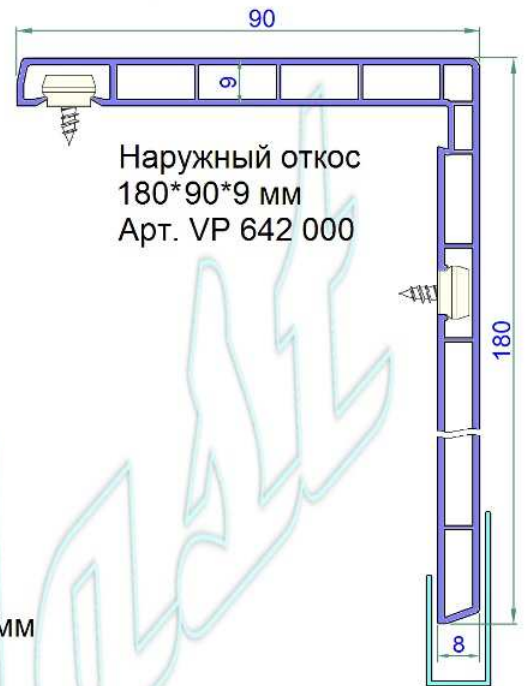

Нащельник 38 мм
Арт. VP 584 000

Нащельник 58 мм
Арт. VP 585 000

Нащельник 78 мм
Арт. VP 586 000

Наружный откос
94*60*8 мм
Арт. VP 640 000

Наружный откос
180*90*9 мм
Арт. VP 642 000

Ниппель
под саморез 4,0*...
Арт. VK 000 094

Доска ПВХ 100*24 мм
Арт. VP 564 000

Стартовый (U) профиль
35*25 мм
Арт. VP 611 000

Панель 250*9.5 мм
Арт. VP 610 000

Финишные (F) профили

40 мм
Арт. VP 612 000

60 мм
Арт. VP 613 000

Подставочный профиль 30мм
Арт. VP 142 000

Подставочный профиль 30мм
Арт. VP 343R 000