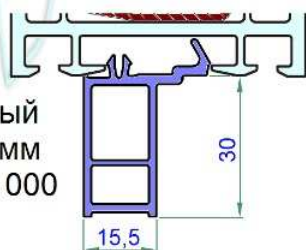

Нащельник 38 мм
Арт. VP 584 000

Нащельник 58 мм
Арт. VP 585 000

Нащельник 78 мм
Арт. VP 586 000

Наружный откос
94*60*8 мм
Арт. VP 640 000

Наружный откос
180*90*9 мм
Арт. VP 642 000

Ниппель
под саморез 4,0*...
Арт. VK 000 094

Доска ПВХ 100*24 мм
Арт. VP 564 000

Стартовый (U) профиль
35*25 мм
Арт. VP 611 000

Панель 250*9.5 мм
Арт. VP 610 000

Финишные (F) профили

40 мм
Арт. VP 612 000

60 мм
Арт. VP 613 000

Подставочный профиль 30мм
Арт. VP 142 000