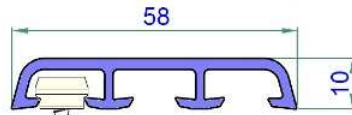

Нащельник 38 мм
Арт. VP 584 000

Нащельник 58 мм
Арт. VP 585 000

Нащельник 78 мм
Арт. VP 586 000

Наружный откос
94*60*8 мм
Арт. VP 640 000

Наружный откос
180*90*9 мм
Арт. VP 642 000

Ниппель
под саморез 4,0*...
Арт. VK 000 094

Доска ПВХ 100*24 мм
Арт. VP 564 000

Стартовый (U) профиль
35*25 мм
Арт. VP 611 000

Панель 250*9.5 мм
Арт. VP 610 000

Финишные (F) профили

40 мм
Арт. VP 612 000

60 мм
Арт. VP 613 000

Подставочный профиль 30мм
Арт. VP 142 000