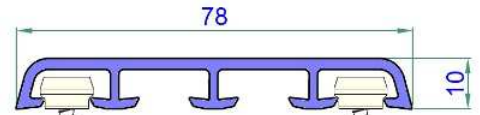

Нащельник 38 мм
Арт. VP 584 000

Нащельник 58 мм
Арт. VP 585 000

Нащельник 78 мм
Арт. VP 586 000

Наружный откос
94*60*8 мм
Арт. VP 640 000

Наружный откос
180*90*9 мм
Арт. VP 642 000

Ниппель
под саморез 4,0*...
Арт. VK 000 094

Доска ПВХ 100*24 мм
Арт. VP 564 000

Стартовый (U) профиль
35*25 мм
Арт. VP 611 000

Панель 250*9.5 мм
Арт. VP 610 000

Финишные (F) профили

40 мм
Арт. VP 612 000

60 мм
Арт. VP 613 000

Подставочный профиль 30мм
Арт. VP 142 000