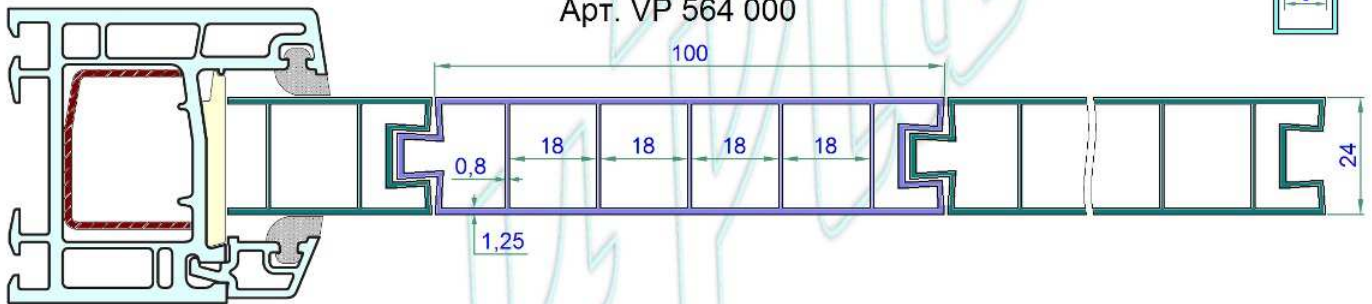

Нащельник 38 мм
Арт. VP 584 000

Нащельник 58 мм
Арт. VP 585 000

Нащельник 78 мм
Арт. VP 586 000

Наружный откос
94*60*8 мм
Арт. VP 640 000

Наружный откос
180*90*9 мм
Арт. VP 642 000

Ниппель
под саморез 4,0*...
Арт. VK 000 094

Доска ПВХ 100*24 мм
Арт. VP 564 000

Стартовый (U) профиль
35*25 мм
Арт. VP 611 000

Панель 250*9.5 мм
Арт. VP 610 000

Финишные (F) профили

40 мм
Арт. VP 612 000

60 мм
Арт. VP 613 000

Подставочный профиль 30мм
Арт. VP 142 000